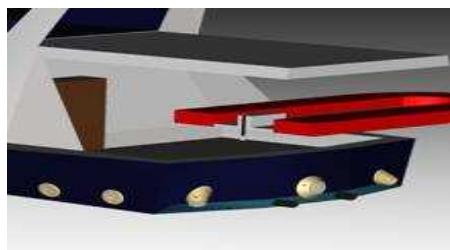

730.00
725.00

AS MSR36240 SSPW
AS MSR36240 SSPB
AS MSR36240 SSPM

Flache Kompaktleuchte, Edelstahl, für die Aufbaumontage 4.3A, 12-24V, entspricht 240W Halogen, mit 36 x LED
weisses Licht
blaues Licht
multi-color RGB Licht (rot, grün, blau) dimmbar und wechselfarben

1'150.00
1'140.00
1'500.00

AS MSU08

Synchronisationsgerät für Multi Color Equator Light 8 Outputs

295.00

ARCUS

AS MRM01 RSM
AS MRM01 SAM

Kompakt-Multi-Color-RGB-LED-Licht aus poliertem Edelstahl, wasserdichtes Gehäuse, 12-24V DC, max. 32 mA/12Vdc oder max. 18 mA/24Vdc
Relingslicht mit wechselnden Lichtfarben
Einbauleuchten abgewinkelt für Orientierungslicht mit wechselnden Lichtfarben

145.00
125.00

WIRELESS YACHT CONTORL

MYW868B/CP-3

MYW868B/CP-4

MYW868B/CP-5

3, 4 und 5-Kanal-Funksteuerung, Ankerwinde, ABS Gehäuse mit Schutzart IP65 / IP41 Schutz, geringer Stromverbrauch Elektronische Motorensteuerung ist Voraussetzung
3-Kanal-Steuerung für Steuerbord / Backbord Motor und Ankerwinde
4-Kanal-Steuerung für Steuerbord / Backbord Motor und Ankerwinde, sowie Bugstrahlruder
5-Kanal-Steuerung für Steuerbord / Backbord Motor und Ankerwinde, sowie Bug und Heckstrahlruder

3'790.00
4'540.00
5'300.00

Empfehlung: Unterwasserbeleuchtung sollte nicht in Gleitfahrt benutzt werden. Dies könnte zur Irreführung der Navigationsbeleuchtung führen!

Die in der Preisliste aufgeführten Preise gelten ab 01.01.2018. Sämtliche Preise sind unverbindlich empfohlene Listenpreise inkl. 7.7% Mwst. unverpackt ab Lager Samstagen. Preisänderungen und technische Änderungen sind jederzeit und ohne Vorankündigung möglich. Es gelten die Garantiebedingungen des Herstellers ASTEL d.o.o., Slowenien

Yachtech AG/ SA
www.yachtech.ch

Obere Schwandenstr. 10a
info@yachtech.ch   Tel +41 44 680 41 41

8833 Samstagen
Fax +41 44 680 41 42